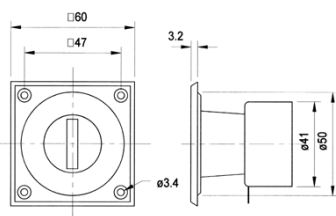

# LC 57

Art. No. 5186

---

**Lautsprecher-Pegelregler** (L-Regler) für Höhen und Mitten (Level-Controller/L-Pad), hochbelastbar (bis zu 20 Watt Dauerlast), mit Belüftungsschlitzen auf der Rückseite, off-Position bei Linksanschlag. Geeignet zur Anpassung des Mittel- und Hochtonbereichs an die gegebenen räumlich-akustischen Verhältnisse.

Inklusive Schrauben zur Befestigung.

**Loudspeaker level control** (L-pad) for treble and midrange, high power handling (up to 20 watts continuous power), with ventilation slots on the rear, left stop position equals "Off". Serves for adapting the mid- and highrange to the acoustic properties of the room.

## Technische Daten / Technical data

Einbauöffnung Cutout diameter	ø 50 mm
----------------------------------	---------

LC 57 / LC 95